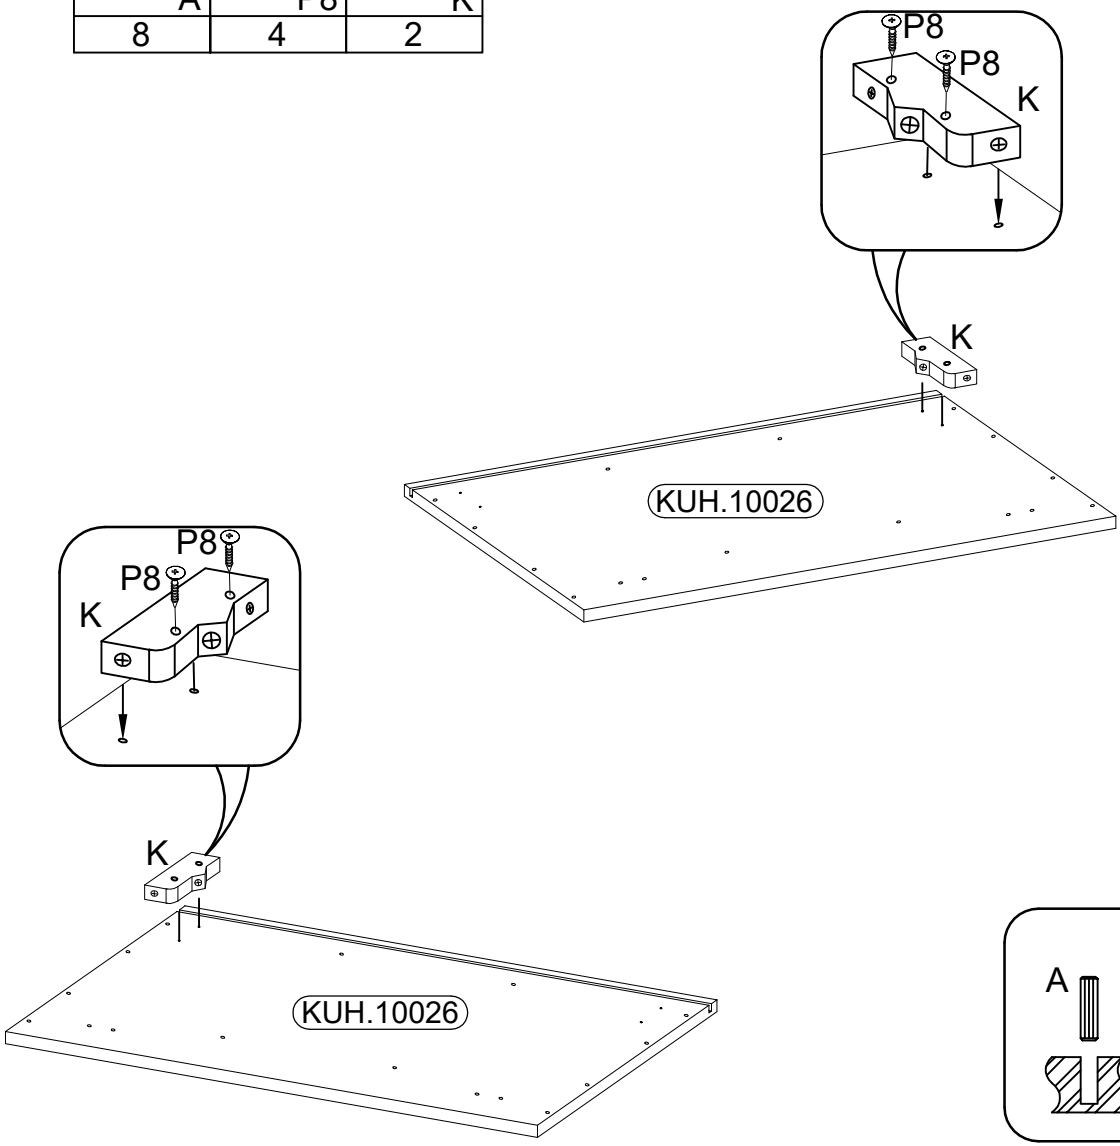

40 G - 72 1F

| Ersatzteil Nummer | Dimension |
|-------------------|-------------|
| KUH.10026 x2 | 715x290x16 |
| KUH.30008 x2 | 366x250x16 |
| KUH.40019 x2 | 367x276x16 |
| KUH.60029 | 713x385x2,5 |
| KUH.70126 | 713x396x16 |

| | | | | | |
|--------------|-----------------|----|--------------------|-----------------|-----------------|
| Ø8x30mm A | 6,4 x 50mm B | E1 | Ø35/0mm [CD] HG | S | Ø4.0x30mm R2 |
| 8 | 8 | 8 | 2 | 1 | 2 |
| Ø5/19mm J | K | O | Ø3.5x13mm P5 | Ø3.0x20mm P7 | Ø4.0x30mm P8 |
| 8 | 2 | 1 | 4 | 8-10 | 4 |

ISM-KUH-01536

1

| | | |
|---|--|---|
|  A |  P8 |  K |
| 8 | 4 | 2 |

2

| | | |
|--|--|--|
| 6,4 x 50mm | | |
|  |  |  |
| B | O | E1 |
| 4 | 1 | 4 |

3

| | | |
|--|---|---|
| 6,4 x 50mm | | |
|  |  |  |
| B | O | E1 |
| 4 | 1 | 4 |

4

5

7

8

9

| | |
|-------------------------|----------------------|
| Ø35/0mm [CD] HG 2 | Ø3.5x13mm P5 4 |
|-------------------------|----------------------|

10

| | |
|----------------------|--------|
| Ø4.0x30mm R2 2 | S 1 |
|----------------------|--------|